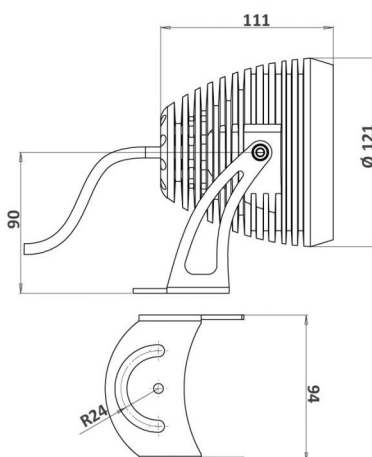

CARACTÉRISTIQUES

Orientable 3 axes

- Corps en aluminium usiné anodisé incolore
- Fenêtre en verre organique antivandalisme
- Lyre et visserie en acier inoxydable 316L
- Peinture thermolaquage sur demande
- Option cache flux disponible
- Option quadrichromie disponible